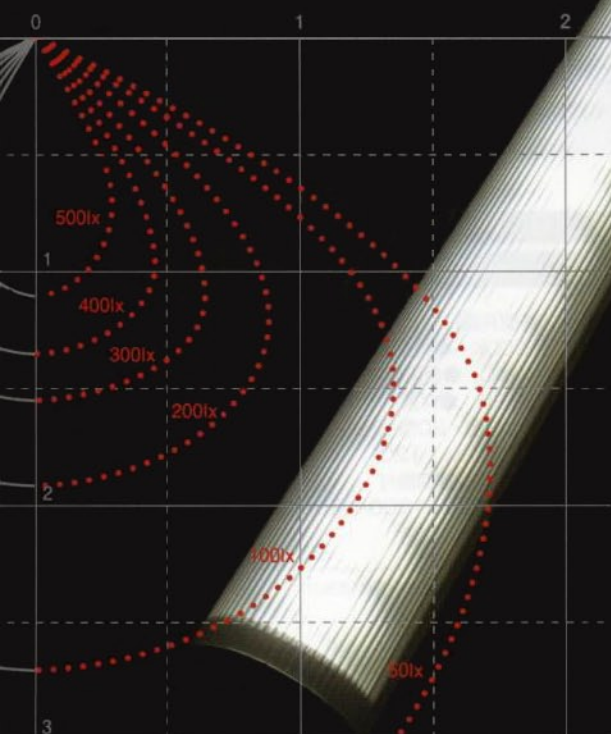

人に優しい 地球に優しい

superLED
Made in Japan

ハイスペック LED照明管

【蛍光灯タイプ】

2年保証

電波障害、電磁波の発生を大幅カット。
CISPR22&15^{*1}/^{*2} 規格クリア

業界最高水準。明るい省エネ設計。
発光効率 100lm/W

使い分けできる。
明るさ、省エネ、6バージョン

※1/※2：詳しくは裏面をご覧ください

1：宮城県庁舎ロビー
2：仙台空港案内窓口

イシイ株式会社